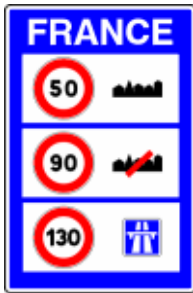

## Signalisation relatif à la vitesse.

Limitation à 130 km / h maxi

Limitation à 110 km / h maxi

Limitation à 90 km / h maxi

Limitation à 70 km / h maxi

Limitation à 30 km / h maxi

Limitation à 30 km / h mini

Vitesse conseillée.

Fin de limitation.

Panneaux aux frontières.

Panneaux d'entrée d'autoroute.

130 maxi . Autoroute . Sauf sous la pluie ou la limitation est abaissée à 110 Km/h.

110 maxi. Voie à accès réglementé. Sauf sous la pluie ou la limitation est abaissée à 100 Km/h.

**En agglomération.**

Sauf si

alors je peux rouler à cette allure dans cette rue uniquement.

Sauf si

alors je doit rouler à cette allure dans tout l'agglomération.

Zone piéton. 10 Km/ h

Zone de rencontre.