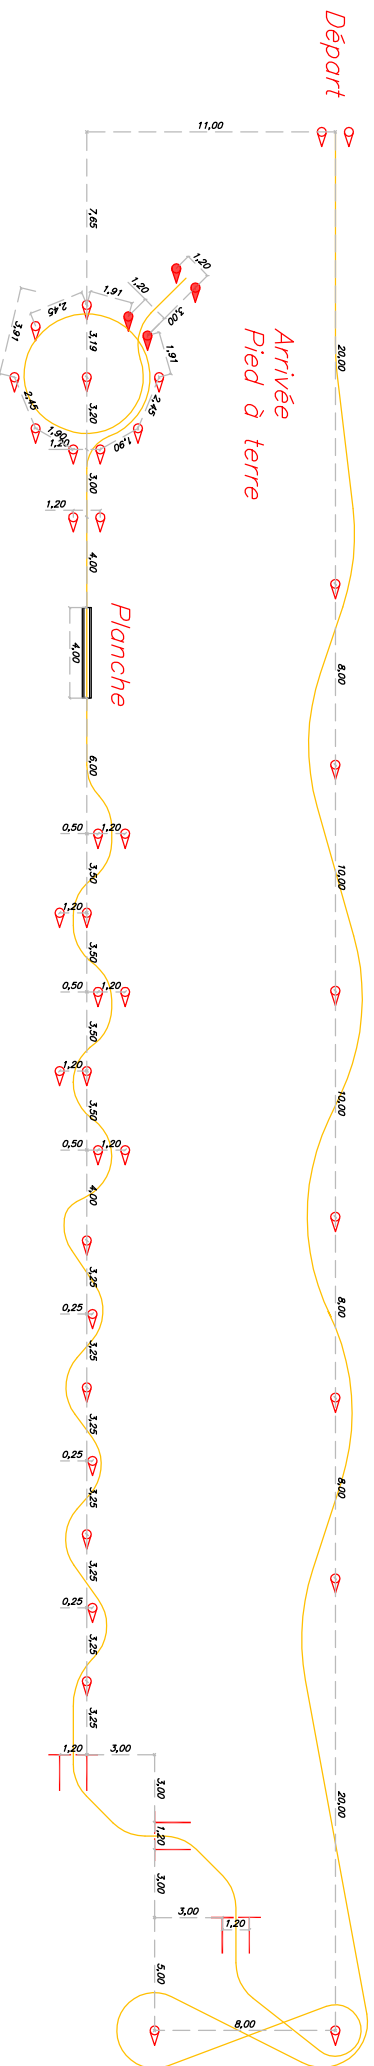

Parcours Visa pour la vie

1ère année

2ème année

Parcours Visa pour la vie

Moto maniable

1ère année
Non-Chronométré
Rapide: 2 mains

Légende:
△ petit plot (x 31)
┃ porte (x6)

Moto maniable
rayon de braquage ≤ 5.6m
ou largeur maxi ≤ 0.90m

Taille des
plateaux: 90 x
20 m
Espacement des
portes: 1.20 m

Parcours Visa pour la vie Moto peu maniable

1^{ère} année
Non-Chronométré
Rapide: 2 mains

Légende:
▲ petit plot (x 31)
▲ grand plot (x6)

Moto peu maniable
rayon de braquage $\geq 5,6m$
ou largeur maxi $\geq 0,90m$

Taille des plateaux: 90
x 20 m
Espacement des
portes: 1,20 m

Parcours Visa pour la vie Moto maniable

2ème année
Chronométré
Rapide: 1 main

Legende:
 petit plot (x38)
 porte (x6)
 grand plot (x4)

Moto maniable
 rayon de braquage ≤ 5.6m
 ou largeur maxi ≤ 0.90m

Taille des
 plateaux: 90 x
 20 m
 Espacement des
 portes: 1.20 m

Parcours Visa pour la vie Moto peu maniable

2ème année
Chronométré
Rapide: 1 main

Legende:
 petit plot (x32)
 grand plot (x16)

Moto peu maniable
 rayon de braquage $\geq 5.6m$
 ou largeur maxi $\geq 0.90m$