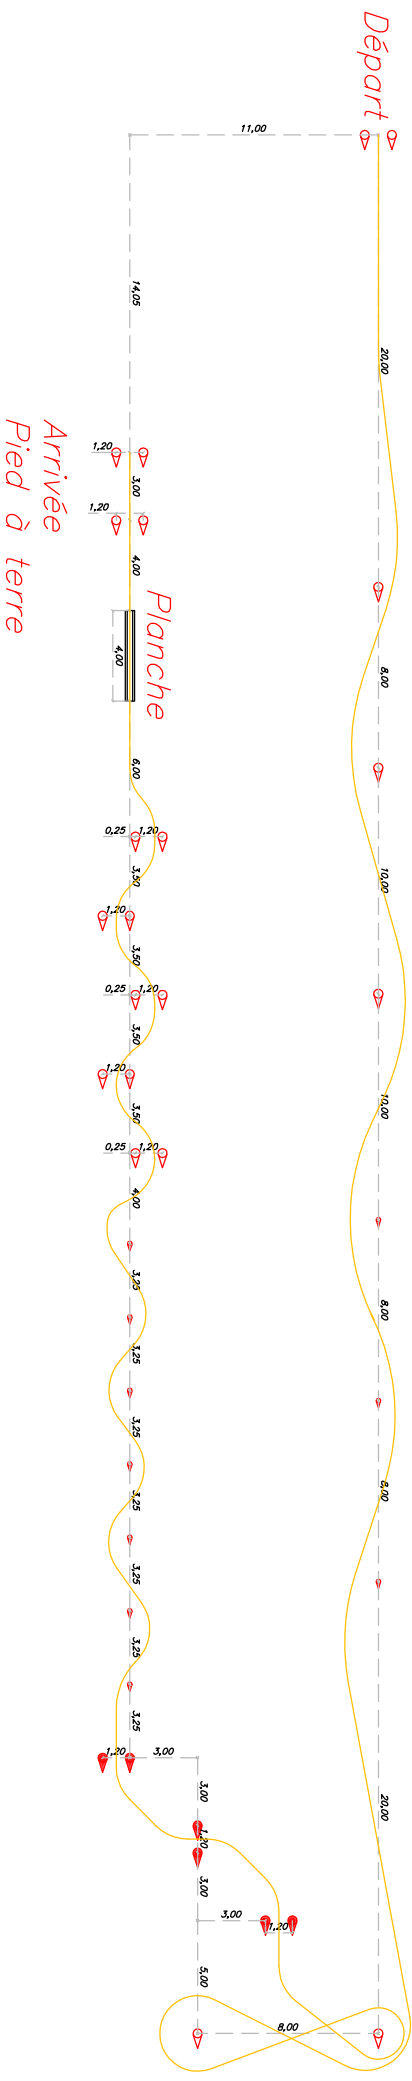

Parcours Visa pour la vie

1ère année

2ème année

Parcours Visa pour la vie

Moto maniable

1ère année
Non-Chronométré
Rapide: 2 mains

Légende:
△ petit plot (x 31)
┃ porte (x6)

Moto maniable
rayon de braquage ≤ 5.6m
ou largeur maxi ≤ 0.90m

Taille des
plateaux: 90 x
20 m
Espacement des
portes: 1.20 m

Parcours Visa pour la vie Moto peu maniable

1^{ère} année
Non-Chronométré
Rapide: 2 mains

Légende:
▲ petit plot (x 31)
▲ grand plot (x6)

Moto peu maniable
rayon de braquage $\geq 5,6m$
ou largeur maxi $\geq 0,90m$

Taille des plateaux: 90
x 20 m
Espacement des
portes: 1,20 m

Parcours Visa pour la vie Moto maniable

2ème année
Chronométré
Rapide: 1 main

Legende:
 petit plot (x38)
 porte (x6)
 grand plot (x4)

Moto maniable
 rayon de braquage ≤ 5.6m
 ou largeur maxi ≤ 0.90m

Taille des
 plateaux: 90 x
 20 m
 Espacement des
 portes: 1.20 m

Parcours Visa pour la vie Moto peu maniable

2ème année
Chronométré
Rapide: 1 main

Legende:
 petit plot (x32)
 grand plot (x16)

Moto peu maniable
 rayon de braquage $\geq 5.6m$
 ou largeur maxi $\geq 0.90m$