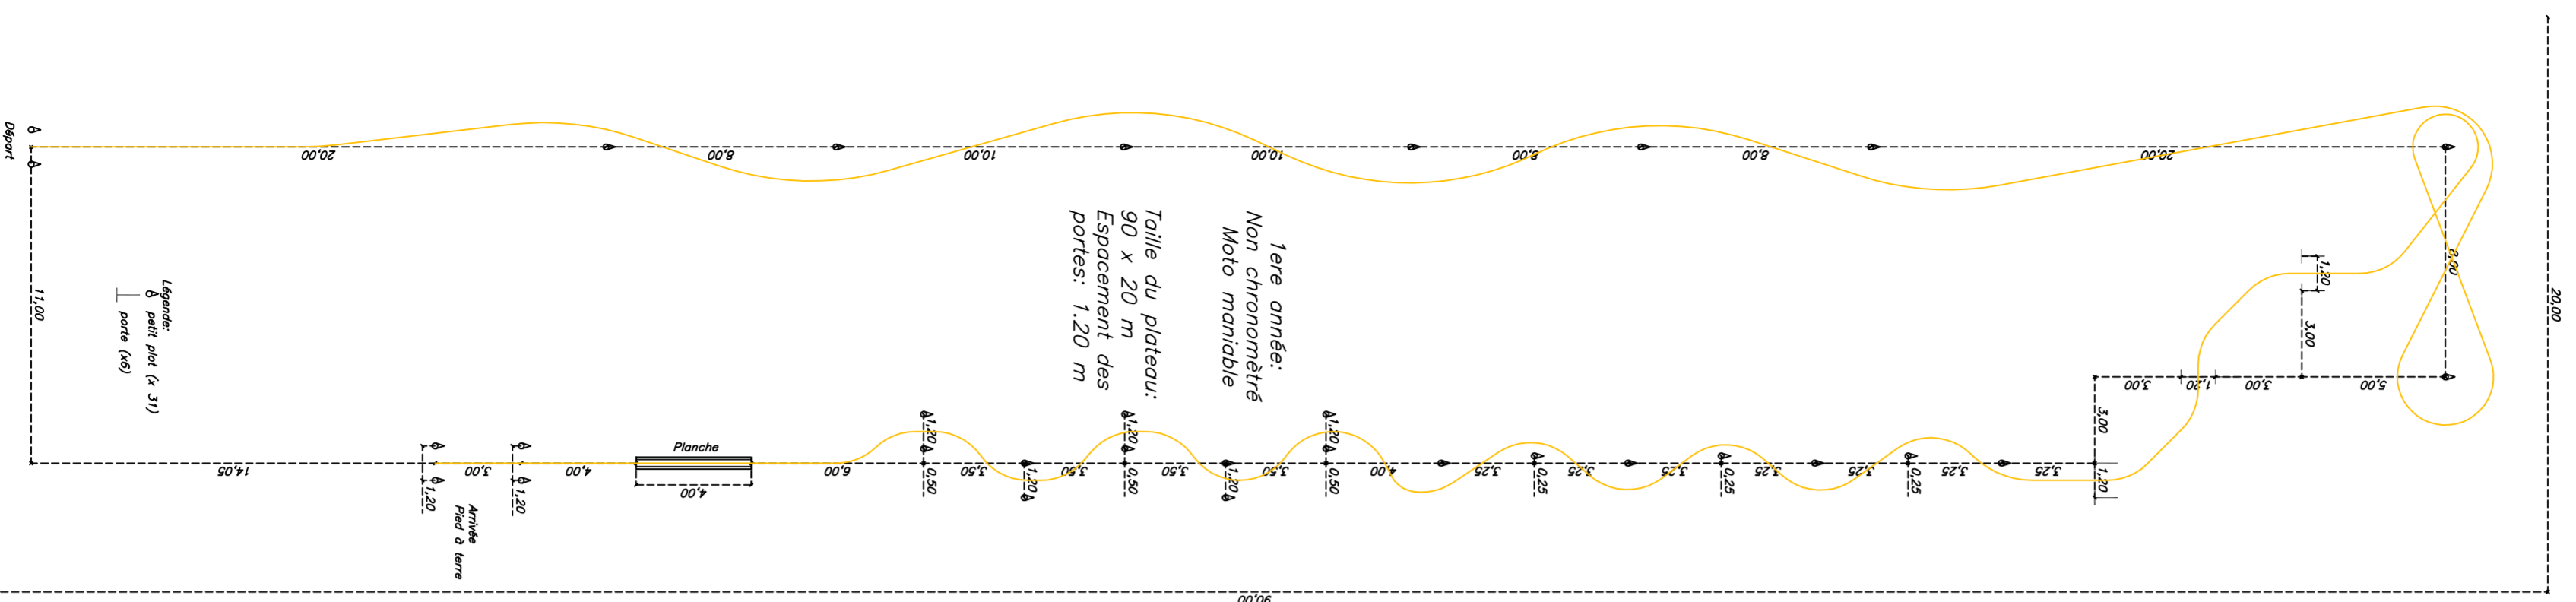

Parcours Visa pour la vie

1ère année

2ème année

Parcours Visa pour la vie

Moto maniable

1ère année
Non-Chronométré
Rapide: 2 mains

Légende:
△ petit plot (x 31)
┃ porte (x6)

Moto maniable
rayon de braquage ≤ 5.6m
ou largeur maxi ≤ 0.90m

Taille des
plateaux: 90 x
20 m
Espacement des
portes: 1.20 m

Parcours Visa pour la vie Moto peu maniable

1^{ère} année
Non-Chronométré
Rapide: 2 mains

Légende:
▲ petit plot (x 31)
▲ grand plot (x6)

Moto peu maniable
rayon de braquage $\geq 5,6m$
ou largeur maxi $\geq 0,90m$

Taille des plateaux: 90
x 20 m
Espacement des
portes: 1,20 m

Parcours Visa pour la vie Moto maniable

2ème année
Chronométré
Rapide: 1 main

Legende:
 petit plot (x38)
 porte (x6)
 grand plot (x4)

Moto maniable
 rayon de braquage ≤ 5.6m
 ou largeur maxi ≤ 0.90m

Taille des
 plateaux: 90 x
 20 m
 Espacement des
 portes: 1.20 m

Parcours Visa pour la vie Moto peu maniable

2ème année
Chronométré
Rapide: 1 main

Legende:
 petit plot (x32)
 grand plot (x16)

Moto peu maniable
 rayon de braquage $\geq 5.6m$
 ou largeur maxi $\geq 0.90m$