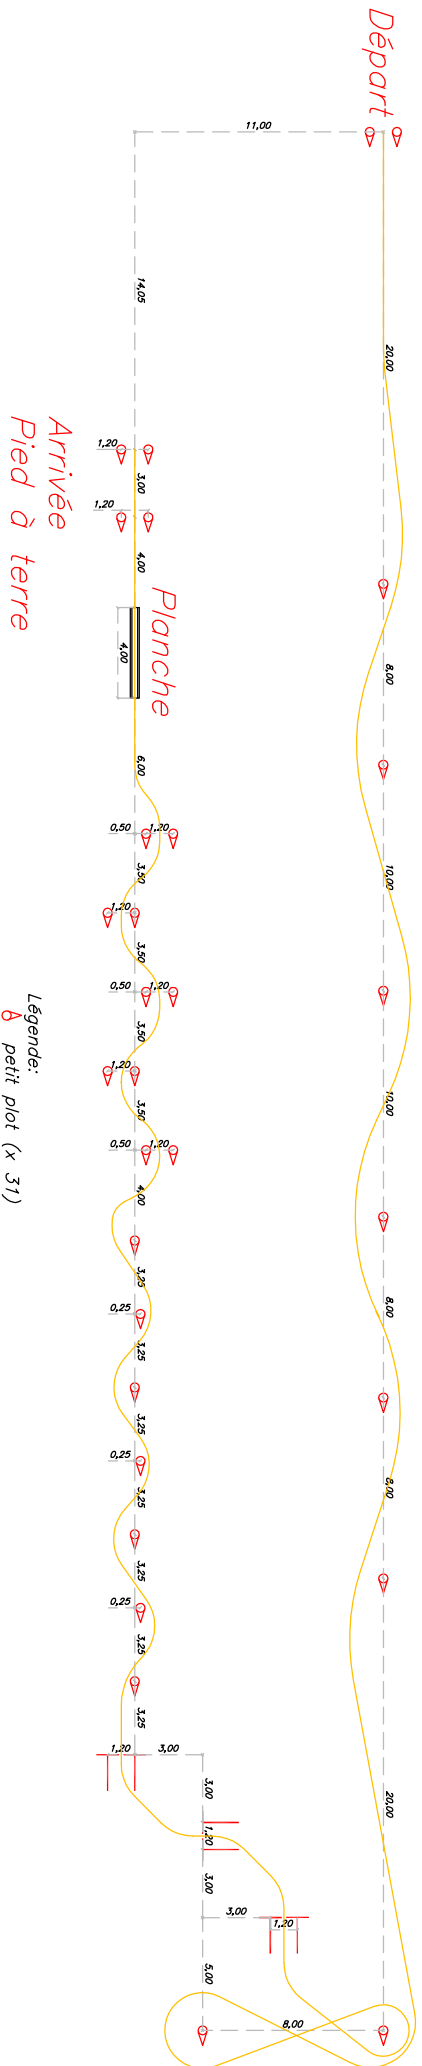

Parcours Visa pour la vie

1ère année

2ème année

Parcours Visa pour la vie

Moto maniable

1ère année
Non-Chronométré
Rapide: 2 mains

Légende:
△ petit plot (x 31)
┃ porte (x6)

Moto maniable
rayon de braquage ≤ 5.6m
ou largeur maxi ≤ 0.90m

Taille des
plateaux: 90 x
20 m
Espacement des
portes: 1.20 m

Parcours Visa pour la vie Moto peu maniable

1^{ère} année
Non-Chronométré
Rapide: 2 mains

Légende:
▲ petit plot (x 31)
▲ grand plot (x6)

Moto peu maniable
rayon de braquage $\geq 5,6m$
ou largeur maxi $\geq 0,90m$

Taille des plateaux: 90
x 20 m
Espacement des
portes: 1,20 m

Parcours Visa pour la vie Moto maniable

2ème année
Chronométré
Rapide: 1 main

Legende:
 petit plot (x38)
 porte (x6)
 grand plot (x4)

Moto maniable
 rayon de braquage ≤ 5.6m
 ou largeur maxi ≤ 0.90m

Taille des
 plateaux: 90 x
 20 m
 Espacement des
 portes: 1.20 m

Parcours Visa pour la vie Moto peu maniable

2ème année
Chronométré
Rapide: 1 main

Legende:
 petit plot (x32)
 grand plot (x16)

Moto peu maniable
 rayon de braquage $\geq 5.6m$
 ou largeur maxi $\geq 0.90m$