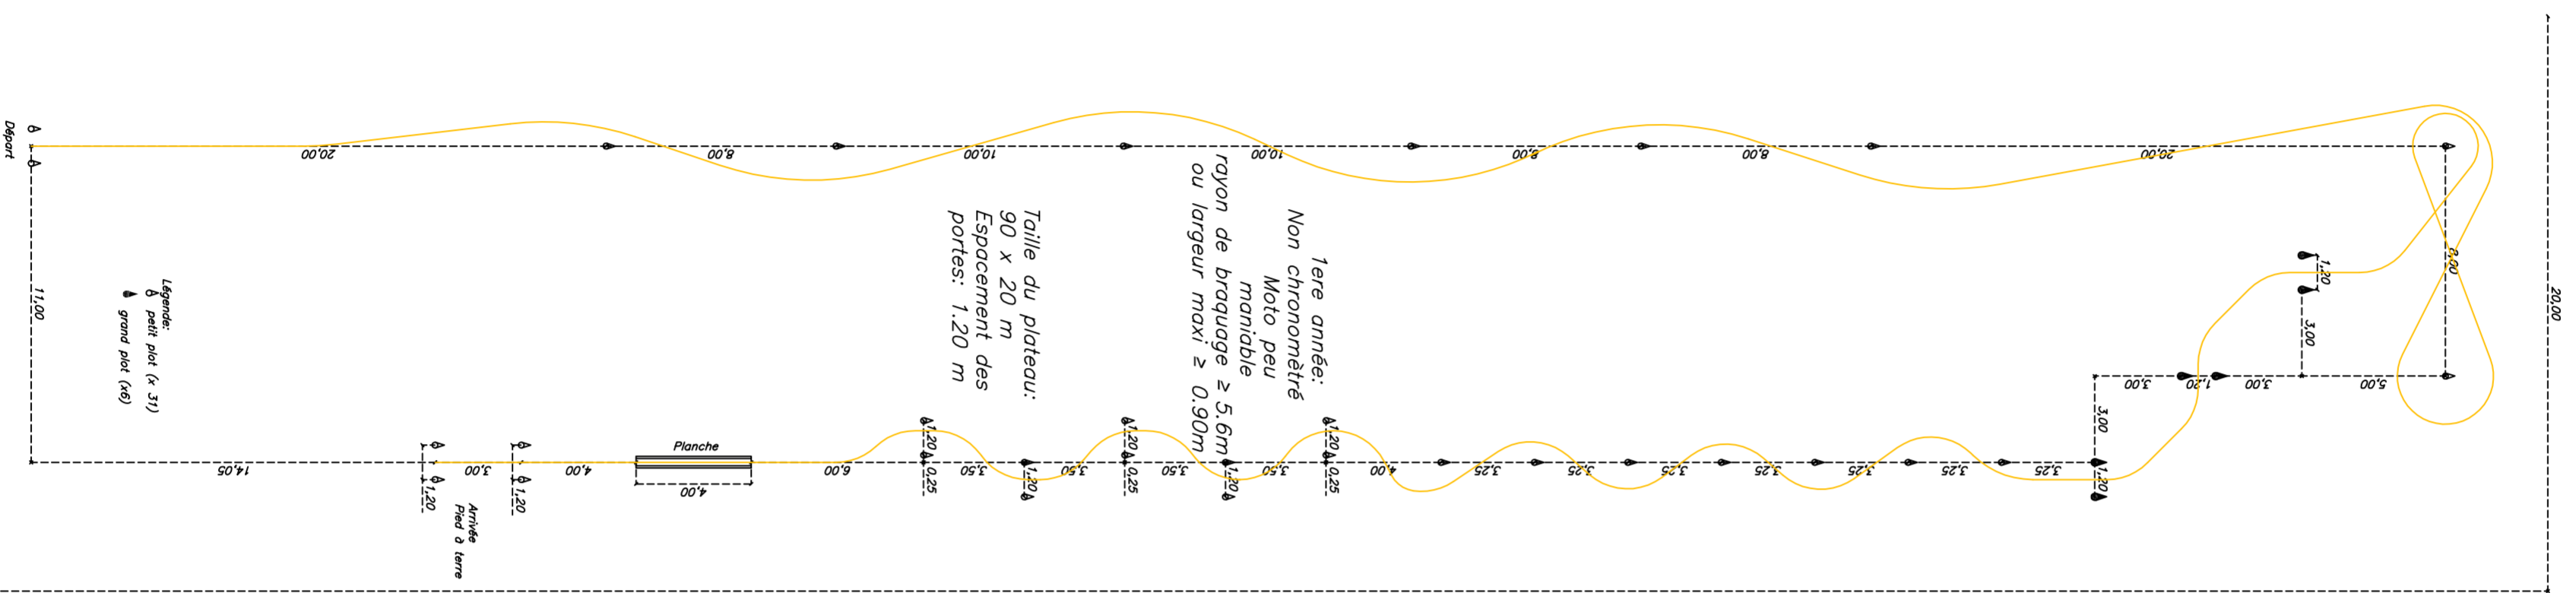

Parcours Visa pour la vie

1ère année

2ème année

Parcours Visa pour la vie

Moto maniable

1ère année
Non-Chronométré
Rapide: 2 mains

Légende:
△ petit plot (x 31)
┃ porte (x6)

Moto maniable
rayon de braquage ≤ 5.6m
ou largeur maxi ≤ 0.90m

Taille des
plateaux: 90 x
20 m
Espacement des
portes: 1.20 m

Parcours Visa pour la vie Moto peu maniable

1^{ère} année
Non-Chronométré
Rapide: 2 mains

Légende:
▲ petit plot (x 31)
▲ grand plot (x6)

Moto peu maniable
rayon de braquage $\geq 5,6m$
ou largeur maxi $\geq 0,90m$

Taille des plateaux: 90
x 20 m
Espacement des
portes: 1,20 m

Parcours Visa pour la vie Moto maniable

2ème année
Chronométré
Rapide: 1 main

Legende:
 petit plot (x38)
 porte (x6)
 grand plot (x4)

Moto maniable
 rayon de braquage ≤ 5.6m
 ou largeur maxi ≤ 0.90m

Taille des
 plateaux: 90 x
 20 m
 Espacement des
 portes: 1.20 m

Parcours Visa pour la vie Moto peu maniable

2ème année
Chronométré
Rapide: 1 main

Legende:
 petit plot (x32)
 grand plot (x16)

Moto peu maniable
 rayon de braquage $\geq 5.6m$
 ou largeur maxi $\geq 0.90m$