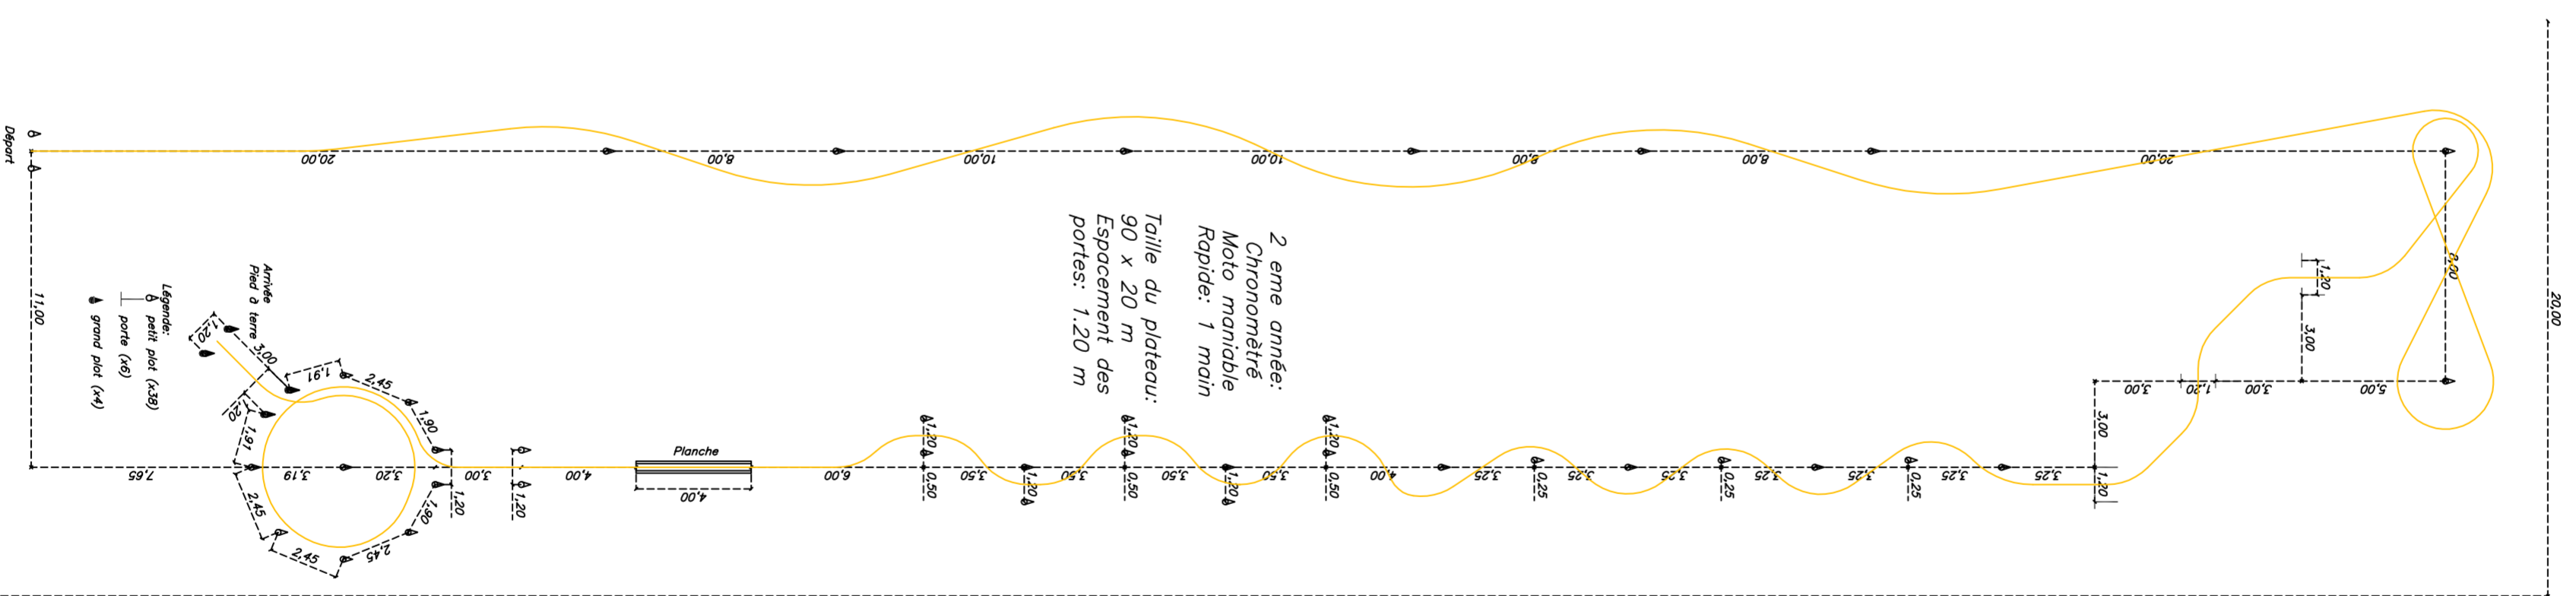

Parcours Visa pour la vie

1ère année

2ème année

Parcours Visa pour la vie

Moto maniable

1ère année
Non-Chronométré
Rapide: 2 mains

Légende:
△ petit plot (x 31)
┃ porte (x6)

Moto maniable
rayon de braquage ≤ 5.6m
ou largeur maxi ≤ 0.90m

Taille des
plateaux: 90 x
20 m
Espacement des
portes: 1.20 m

Parcours Visa pour la vie Moto peu maniable

1^{ère} année
Non-Chronométré
Rapide: 2 mains

Légende:
▲ petit plot (x 31)
▲ grand plot (x6)

Moto peu maniable
rayon de braquage $\geq 5,6m$
ou largeur maxi $\geq 0,90m$

Taille des plateaux: 90
x 20 m
Espacement des
portes: 1,20 m

Parcours Visa pour la vie Moto maniable

2ème année
Chronométré
Rapide: 1 main

Legende:
 petit plot (x38)
 porte (x6)
 grand plot (x4)

Moto maniable
 rayon de braquage ≤ 5.6m
 ou largeur maxi ≤ 0.90m

Taille des
 plateaux: 90 x
 20 m
 Espacement des
 portes: 1.20 m

Parcours Visa pour la vie Moto peu maniable

2ème année
Chronométré
Rapide: 1 main

Legende:
 petit plot (x32)
 grand plot (x16)

Moto peu maniable
 rayon de braquage $\geq 5.6m$
 ou largeur maxi $\geq 0.90m$