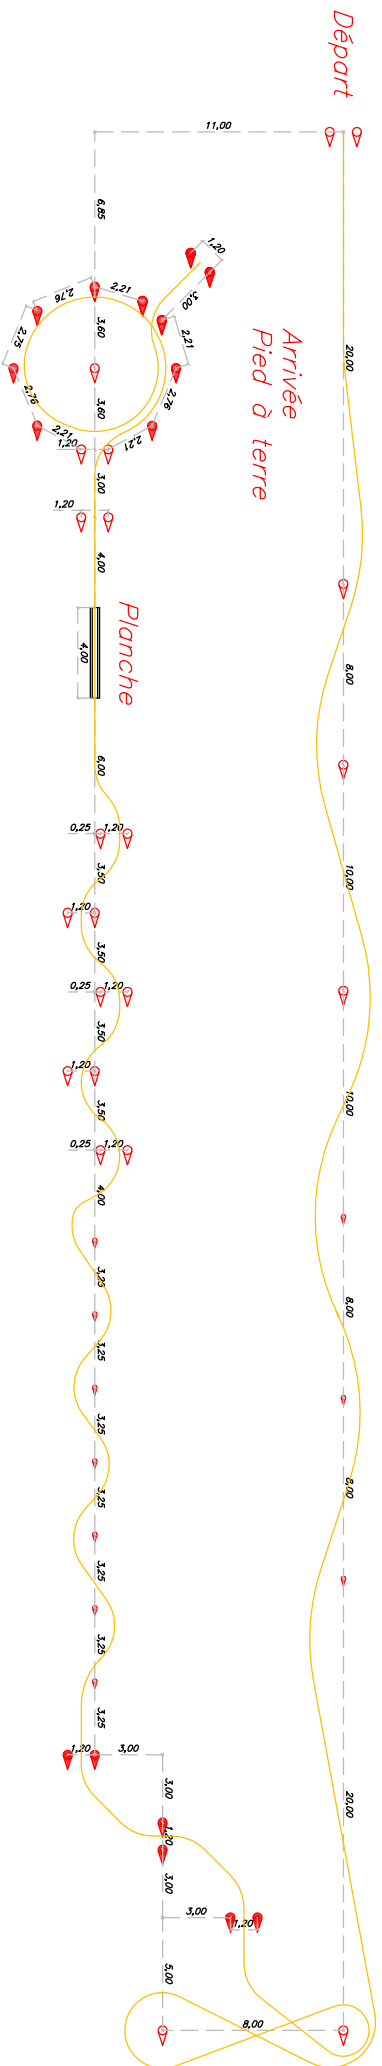

Parcours Visa pour la vie

1ère année

2ème année

Parcours Visa pour la vie

Moto maniable

1ère année
Non-Chronométré
Rapide: 2 mains

Légende:
△ petit plot (x 31)
┃ porte (x6)

Moto maniable
rayon de braquage ≤ 5.6m
ou largeur maxi ≤ 0.90m

Taille des
plateaux: 90 x
20 m
Espacement des
portes: 1.20 m

Parcours Visa pour la vie Moto peu maniable

1^{ère} année
Non-Chronométré
Rapide: 2 mains

Légende:
▲ petit plot (x 31)
▲ grand plot (x6)

Moto peu maniable
rayon de braquage $\geq 5,6m$
ou largeur maxi $\geq 0,90m$

Taille des plateaux: 90
x 20 m
Espacement des
portes: 1,20 m

Parcours Visa pour la vie Moto maniable

2ème année
Chronométré
Rapide: 1 main

Legende:
 petit plot (x38)
 porte (x6)
 grand plot (x4)

Moto maniable
 rayon de braquage ≤ 5.6m
 ou largeur maxi ≤ 0.90m

Taille des
 plateaux: 90 x
 20 m
 Espacement des
 portes: 1.20 m

Parcours Visa pour la vie Moto peu maniable

2ème année
Chronométré
Rapide: 1 main

Legende:
 petit plot (x32)
 grand plot (x16)

Moto peu maniable
 rayon de braquage $\geq 5.6m$
 ou largeur maxi $\geq 0.90m$