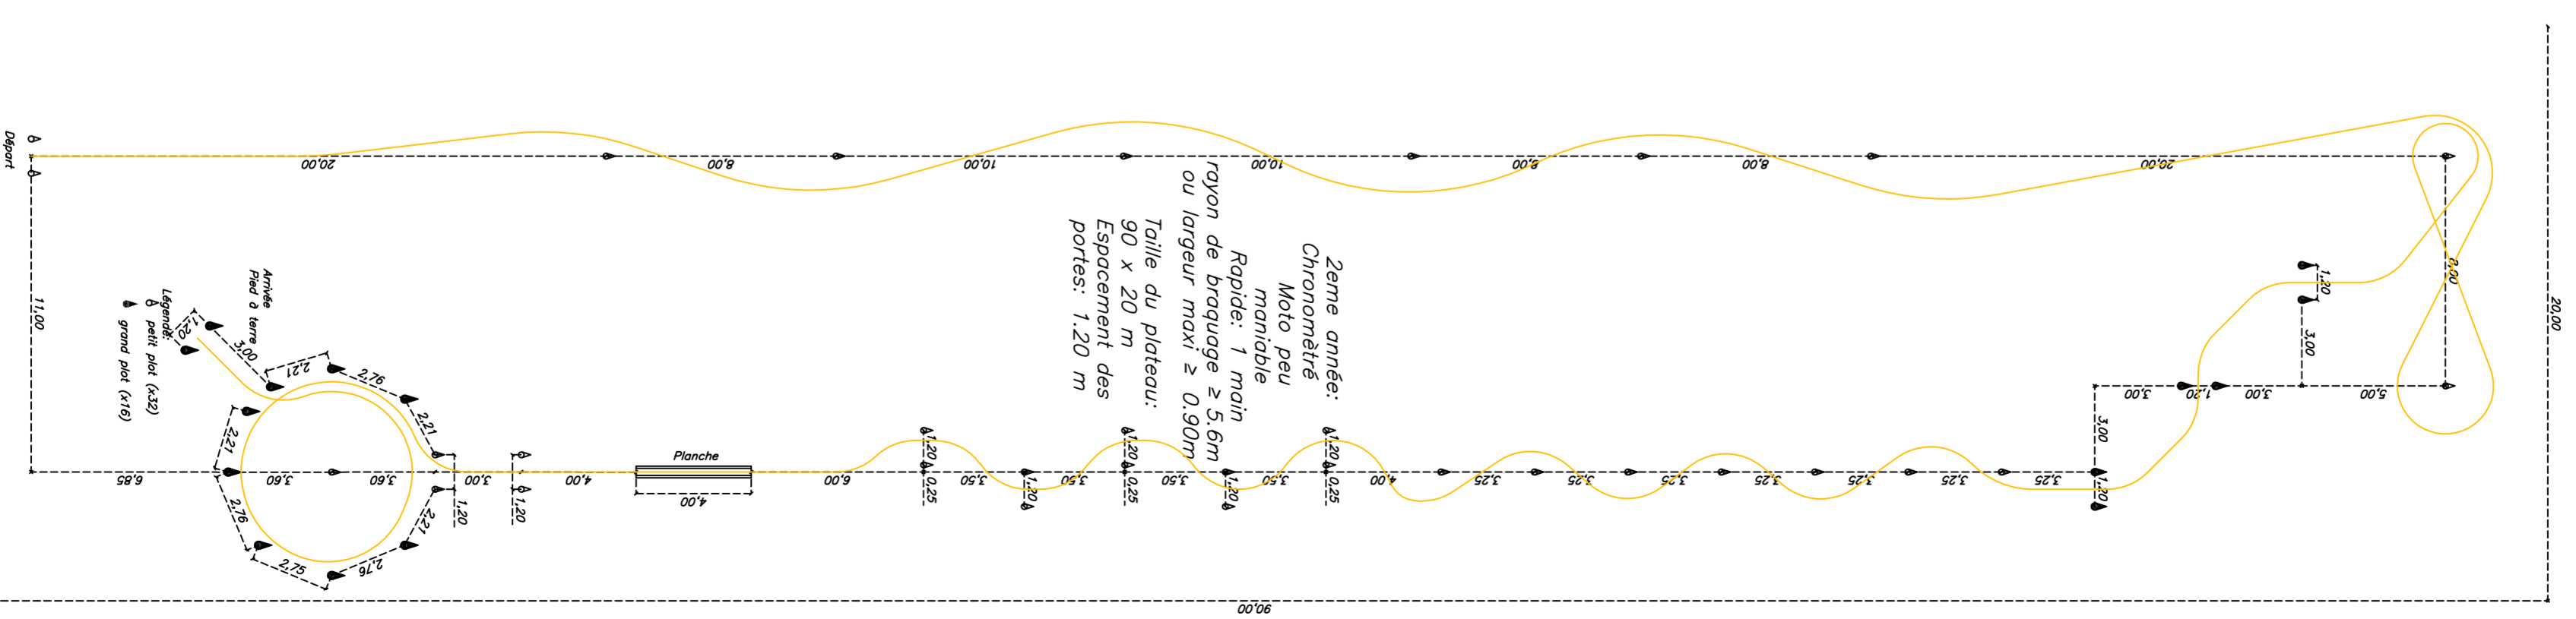

Parcours Visa pour la vie

1ère année

2ème année

Parcours Visa pour la vie

Moto maniable

1ère année
Non-Chronométré
Rapide: 2 mains

Légende:
△ petit plot (x 31)
┃ porte (x6)

Moto maniable
rayon de braquage ≤ 5.6m
ou largeur maxi ≤ 0.90m

Taille des
plateaux: 90 x
20 m
Espacement des
portes: 1.20 m

Parcours Visa pour la vie Moto peu maniable

1^{ère} année
Non-Chronométré
Rapide: 2 mains

Légende:
▲ petit plot (x 31)
▲ grand plot (x6)

Moto peu maniable
rayon de braquage $\geq 5,6m$
ou largeur maxi $\geq 0,90m$

Taille des plateaux: 90
x 20 m
Espacement des
portes: 1,20 m

Parcours Visa pour la vie Moto maniable

2ème année
Chronométré
Rapide: 1 main

Legende:
 petit plot (x38)
 porte (x6)
 grand plot (x4)

Moto maniable
 rayon de braquage ≤ 5.6m
 ou largeur maxi ≤ 0.90m

Taille des
 plateaux: 90 x
 20 m
 Espacement des
 portes: 1.20 m

Parcours Visa pour la vie Moto peu maniable

2ème année
Chronométré
Rapide: 1 main

Legende:
 petit plot (x32)
 grand plot (x16)

Moto peu maniable
 rayon de braquage $\geq 5.6m$
 ou largeur maxi $\geq 0.90m$